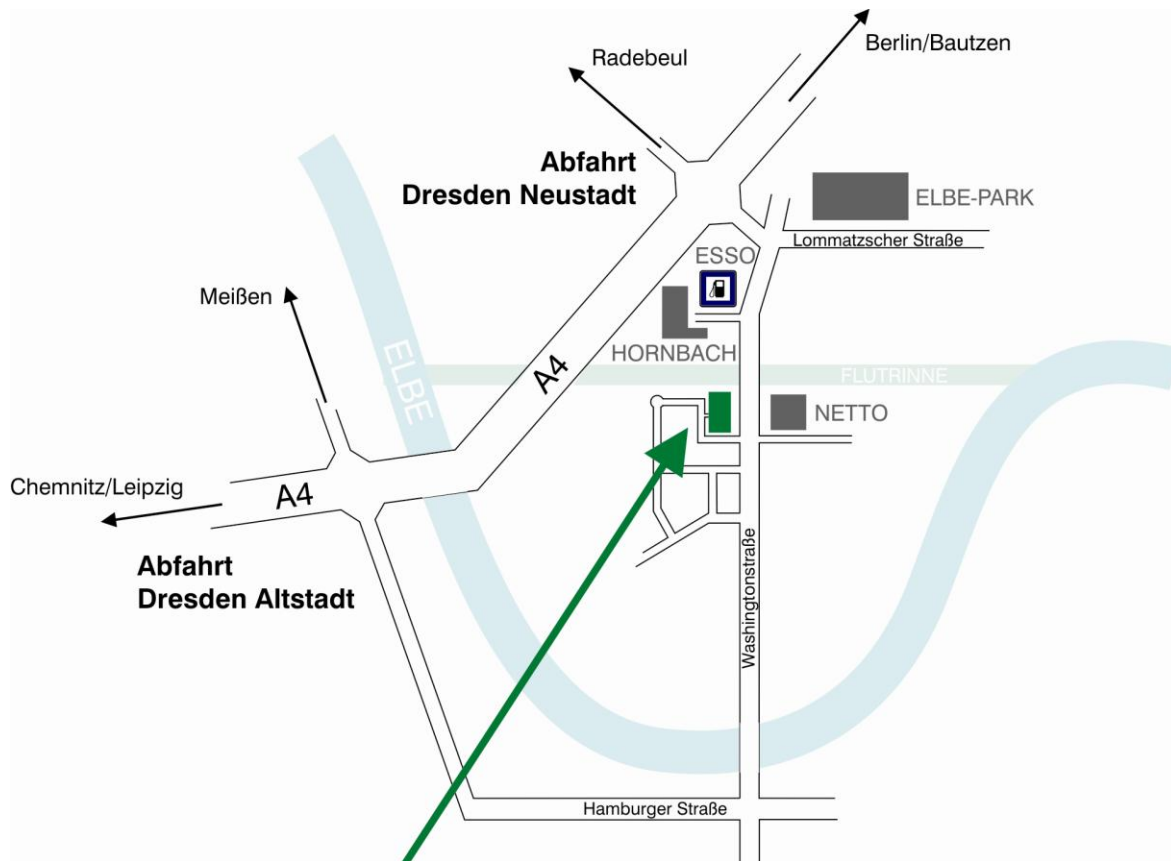

ANFAHRT

Vereinigung der Sächsischen Wirtschaft e.V.
Washingtonstraße 16/16 A
01139 Dresden

SIGMA Technopark
Gebäudeteil C/D
4. Etage