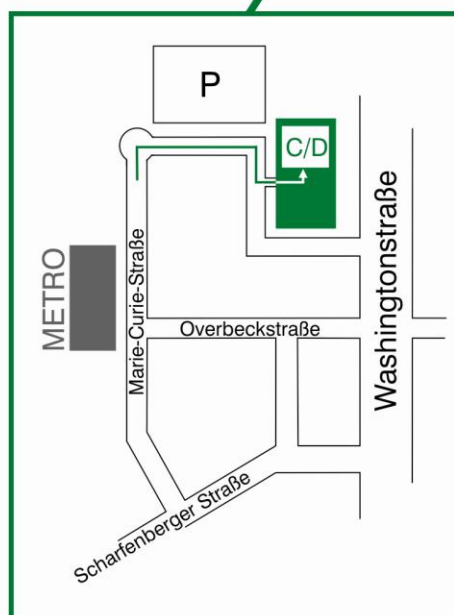

ANFAHRT

Vereinigung der Sächsischen Wirtschaft e.V.
Washingtonstraße 16/16 A
01139 Dresden

SIGMA Technopark
Gebäudeteil C/D
4. Etage