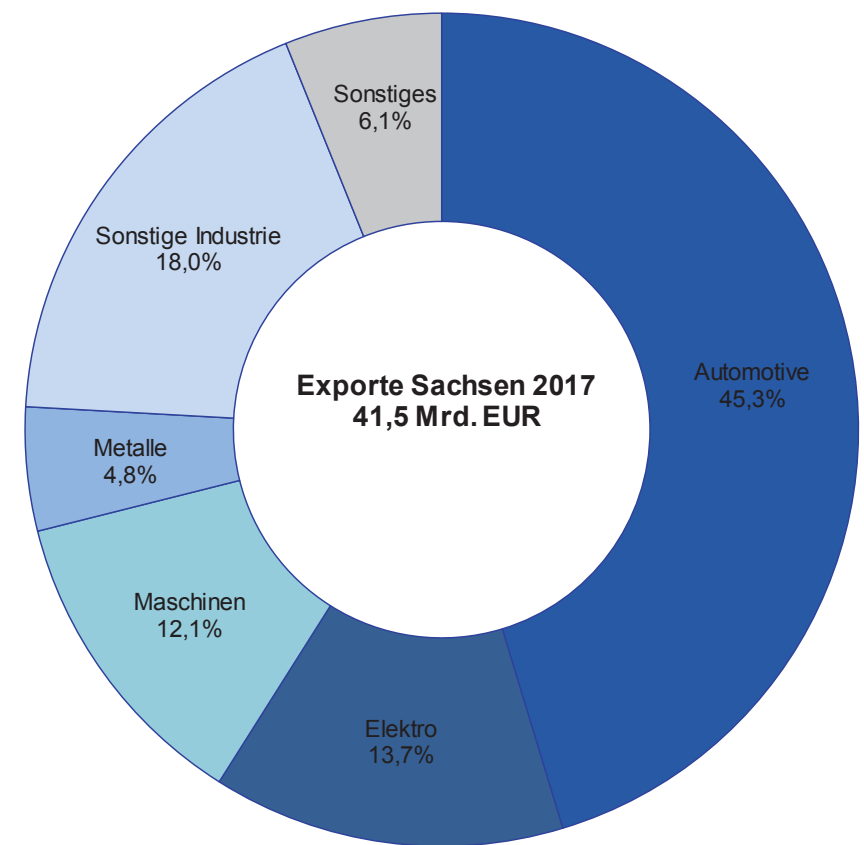

Quelle: Stat. Bundesamt, Dar. imreg