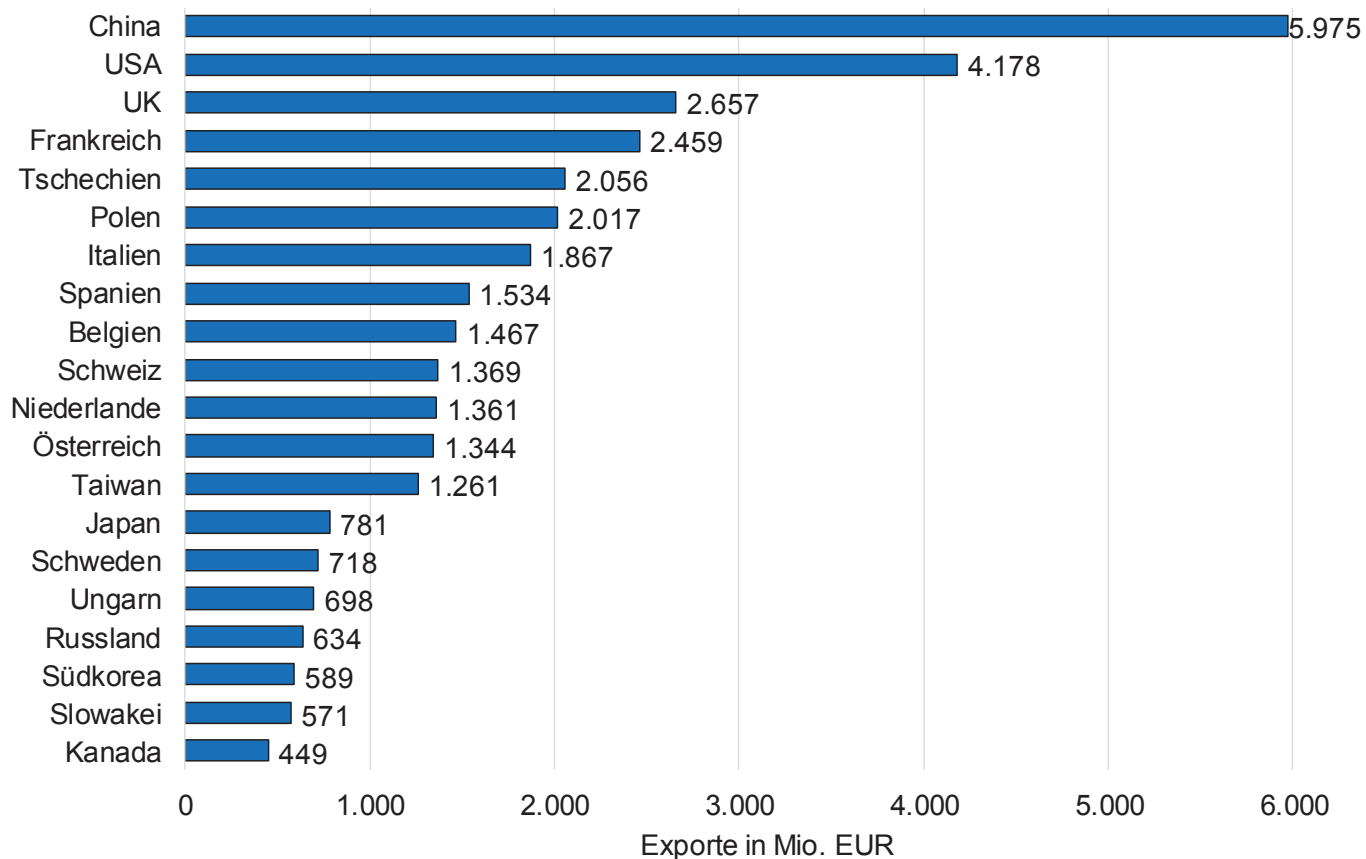

Top 20 Exportländer Sachsen (2017)

Quelle: Stat. Bundesamt, Dar. imreg

Top 20-Länder

- Anteil Top 3-Länder: 31%
- Anteil Top 20-Länder: 82 %
- Insgesamt: Export in 203 Länder

Exportstruktur Sachsen (2017) nach Branchen